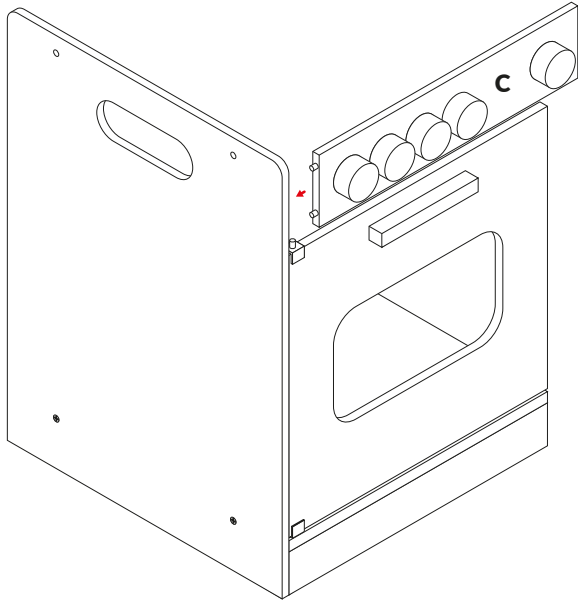

3

Du skal bruge følgende:
C

4