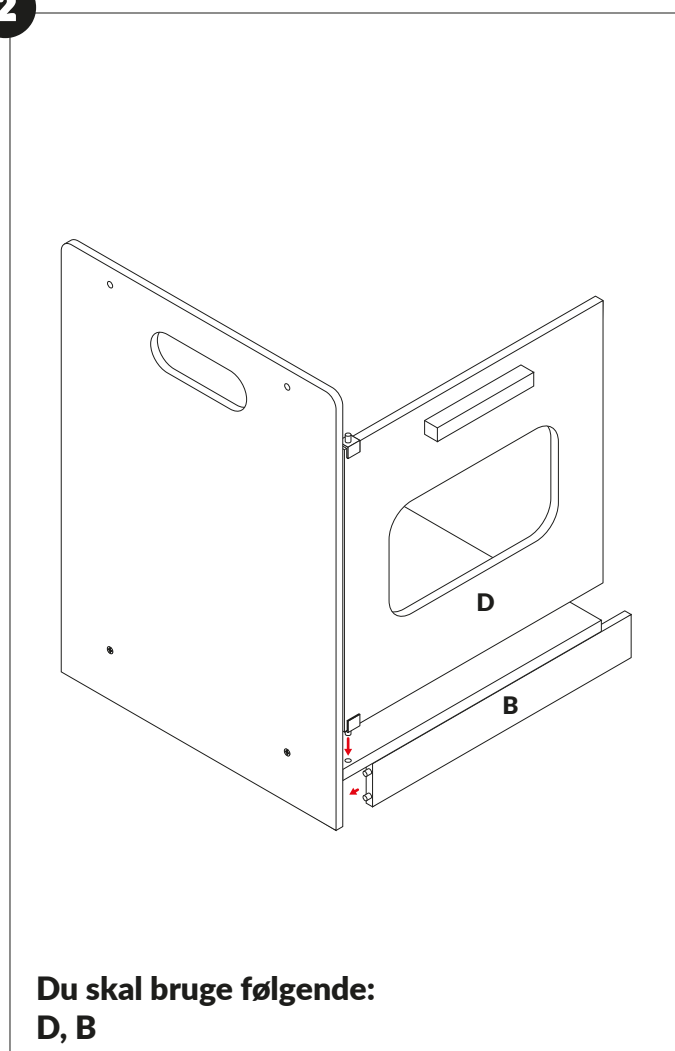

OBS!: Produktet skal samles af en voksen. Ikke egnet for børn under 3 år, før det bliver samlet, da sættet indeholder små dele. Aftørres med en fugtig klud. Må ikke bruges sammen med rigtig mad.

1

2