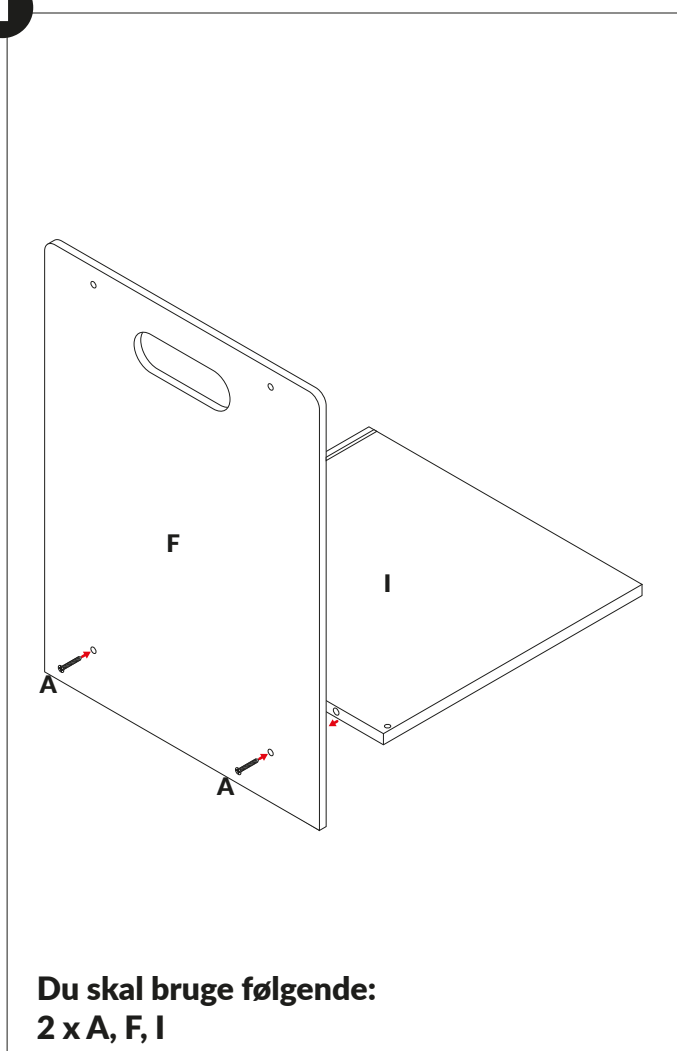

OBS!: Produktet skal samles af en voksen. Ikke egnet for børn under 3 år, før det bliver samlet, da sættet indeholder små dele. Aftørres med en fugtig klud. Må ikke bruges sammen med rigtig mad.

1

2