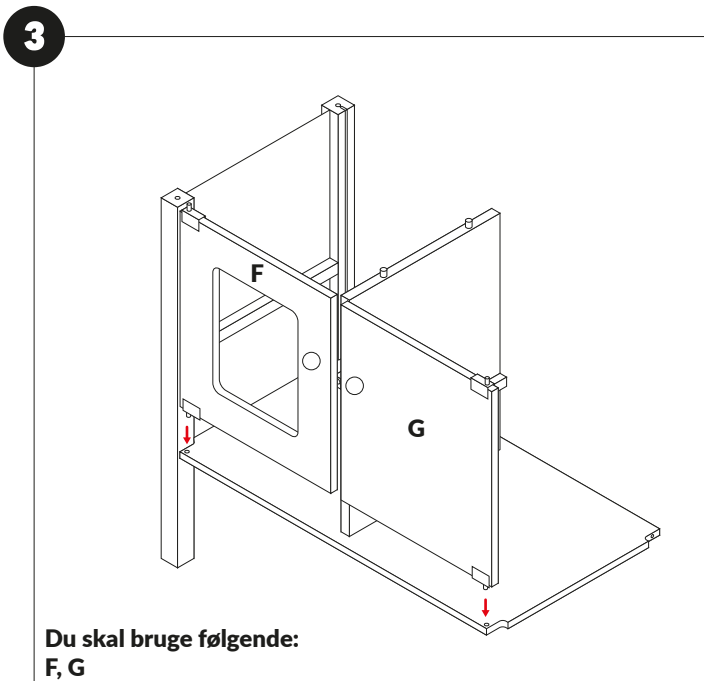

Køkken i træ

OBS!: Produktet skal samles af en voksen. Ikke egnet for børn under 3 år, før det bliver samlet, da sættet indeholder små dele. Aftørres med en fugtig klud. Må ikke bruges sammen med rigtig mad.