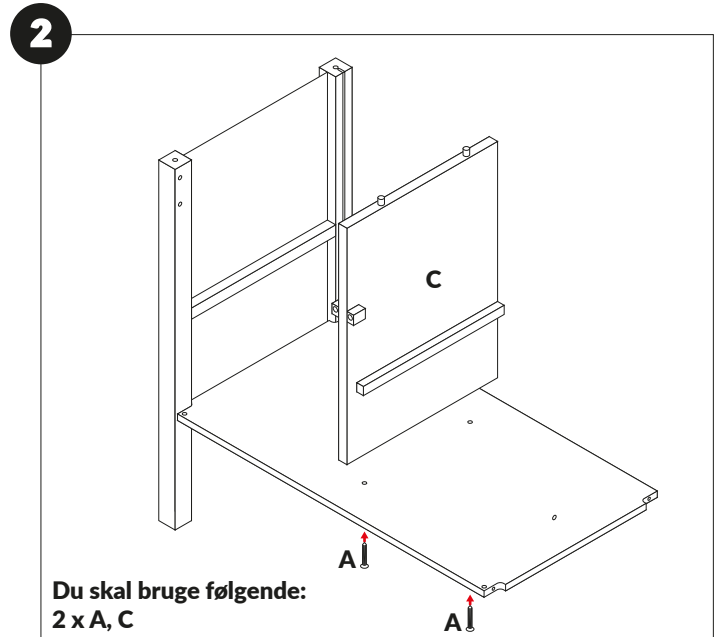

Køkken i træ

OBS!: Produktet skal samles af en voksen. Ikke egnet for børn under 3 år, før det bliver samlet, da sættet indeholder små dele. Aftørres med en fugtig klud. Må ikke bruges sammen med rigtig mad.