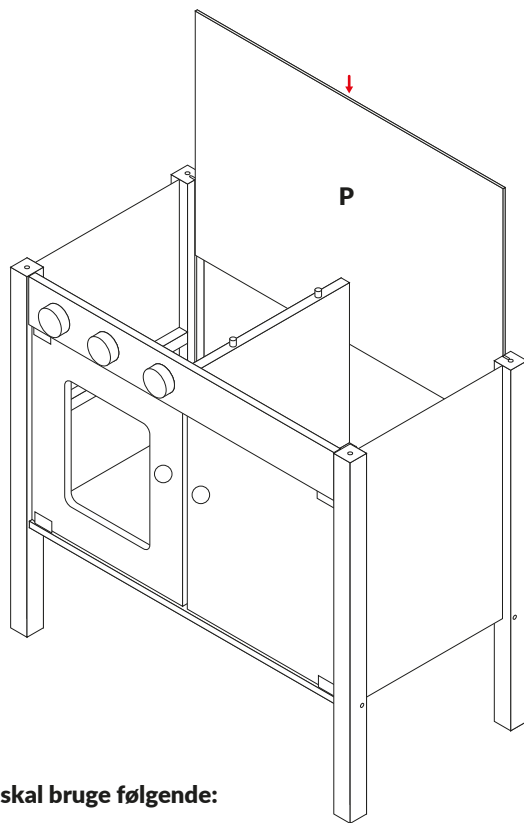

Du skal bruge følgende:
P

7