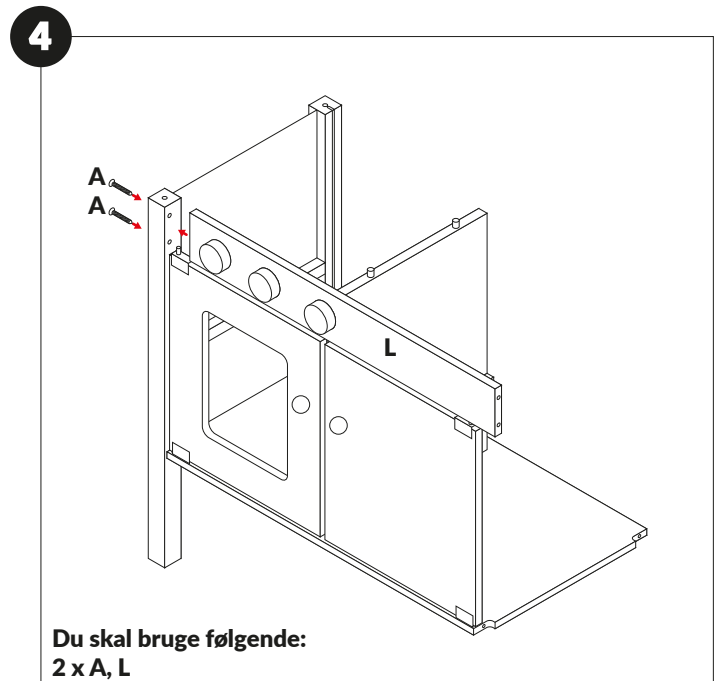

Køkken i træ

OBS!: Produktet skal samles af en voksen. Ikke egnet for børn under 3 år, før det bliver samlet, da sættet indeholder små dele. Aftørres med en fugtig klud. Må ikke bruges sammen med rigtig mad.