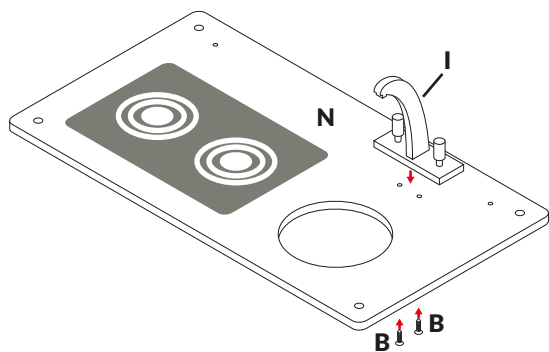

Du skal bruge følgende:
2 x B, N, I

8