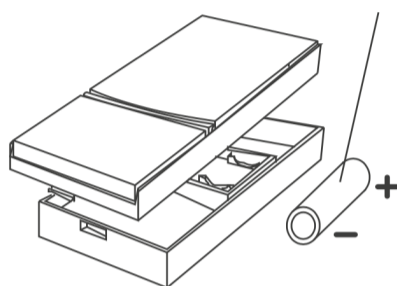

1x23A 12V batteri er inkluderet
1x23A 12V battery is included.