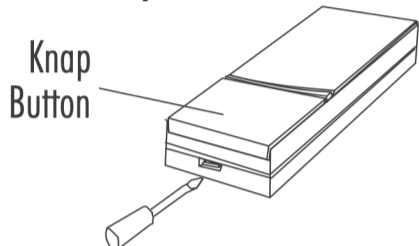

TRÅDLØS DØRKLOKKE MED LED-LYS

WIRELESS DOORBELL WITH LED'S

KNAPPEN/THE BUTTON

1x23A 12V batteri er inkluderet
1x23A 12V battery is included.

KLOKKEN/THE BELL

Til vægudtag
For wall outlet

LED-lys
LED light

Skift melodi
Change melody

Knappen/the button

- 1) Åben bagsiden, fjern papiret og isæt 1x23A 12V (medfølger) i enheden.
Open the back, remove the paper and insert 1x23A 12V (included) into the unit.
- 2) Monter knappen med medfølgende dobbeltklæbende tape, eller med de to medfølgende skruer, ved at skrue igennem de to skruemærker på bagsiden af knappen.
Mount the button with the included adhesive pad or with the two included screws, by running them through the two screw marks on the back of the button.